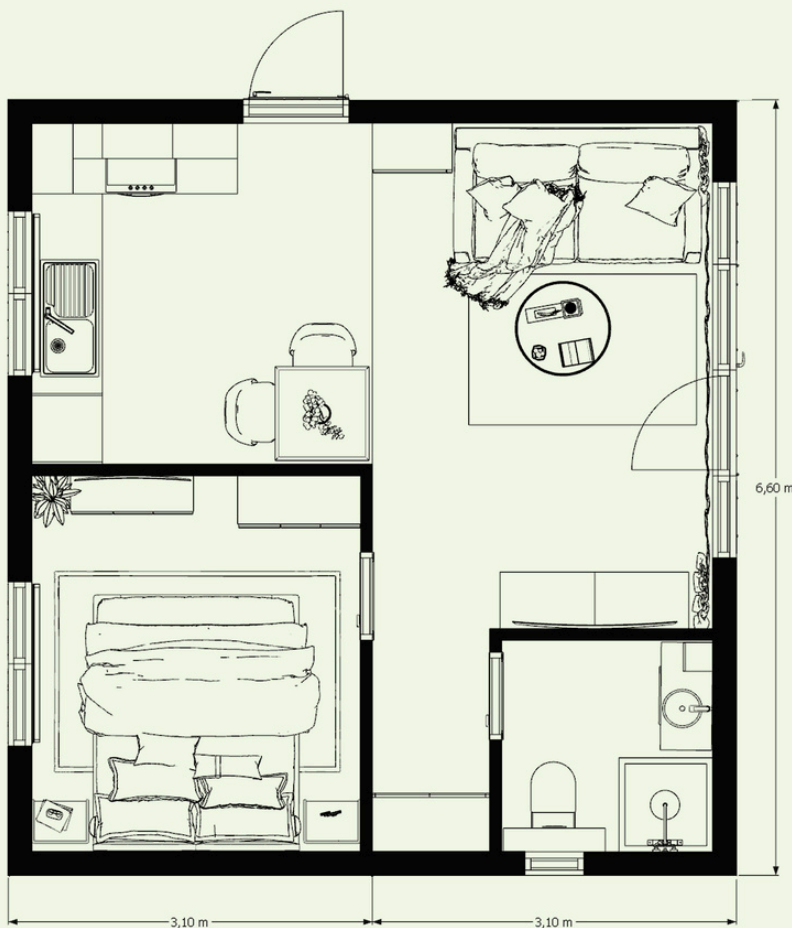

Balaton Home

ECCO
modul
MAGYARORSZÁG

**Konyha
+
Étkező
8,59 m²**

**Nappali
15,08 m²**

**Fürdő
3,32 m²**

**Háló
8,96 m²**

**Teljes
35,95 m²**

Balaton Home L

ECO
modul
MAGYARORSZÁG

Előtér
2,86 m²

Konyha
6,37 m²

Étkező
+ Nappali
29,65 m²

Fürdő
5,87 m²

Háló
10,36 m²

Teljes
55,11 m²

Balaton Home XL

ECCO
modul
MAGYARORSZÁG

Konyha
6,37 m²

Étkező
+ Nappali
31,86 m²

Folyosó
2,86 m²

Fürdő
4,70 m²

Gardrób
3,15 m²

Háló 1
10,73 m²

Háló 2
11,84 m²

Teljes
73,70 m²

+ **+** **+**
1 **2** **3** **4**