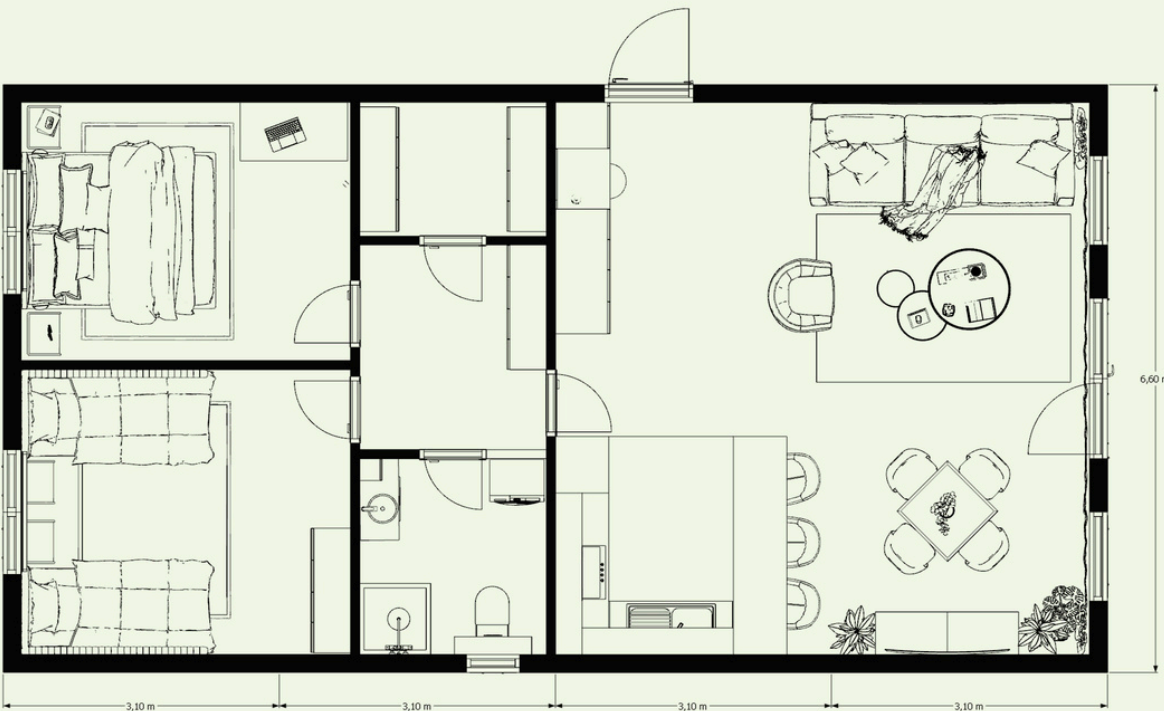

Balaton Home

ECCO
modul
MAGYARORSZÁG

**Konyha
+
Étkező
8,59 m²**

**Nappali
15,08 m²**

**Fürdő
3,32 m²**

**Háló
8,96 m²**

**Teljes
35,95 m²**

Balaton Home L

ECO
modul
MAGYARORSZÁG

Előtér
2,86 m²

Konyha
6,37 m²

Étkező
+ Nappali
29,65 m²

Fürdő
5,87 m²

Háló
10,36 m²

Teljes
55,11 m²

Balaton Home XL

ECCO
modul
MAGYARORSZÁG

Konyha
6,37 m²

Étkező
+ Nappali
31,86 m²

Folyosó
2,86 m²

Fürdő
4,70 m²

Gardrób
3,15 m²

Háló 1
10,73 m²

Háló 2
11,84 m²

Teljes
73,70 m²

+ **+** **+**
1 **2** **3** **4**